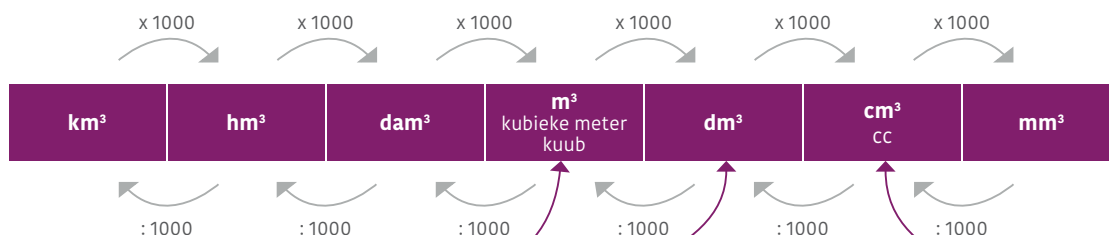

Rekenkaart

Metriek stelsel

Lengte

Oppervlakte

Inhoud

Inhoud

Gewicht

Digitale opslag

Begrippen

1 ton in gewicht	= 1000 kg
1 ton in geld	= € 100.000,-
Kilo	= 1000
Mega	= 1.000.000
Giga	= 1.000.000.000
Tera	= 1.000.000.000.000

Tijd

1 jaar	= 365 dagen = 52 weken = 12 maanden = 4 kwartalen
1 kwartaal	= 13 weken
1 dag/etmaal	= 24 uur
1 uur	= 60 minuten = 3.600 seconden
1 minuut	= 60 seconden

Verhoudingstabel

Relatie tussen breuk, verhouding, decimaal getal en percentage

Breuk	Verhouding	Decimaal getal	Percentage
$\frac{1}{1}$	1 van de 1	1,00	100%
$\frac{1}{2}$	1 van de 2	0,50	50%
$\frac{1}{4}$	1 van de 4	0,25	25%
$\frac{1}{5}$	1 van de 5	0,20	20%
$\frac{1}{8}$	1 van de 8	0,125	12,5%
$\frac{1}{10}$	1 van de 10	0,10	10%
$\frac{1}{100}$	1 van de 100	0,01	1%