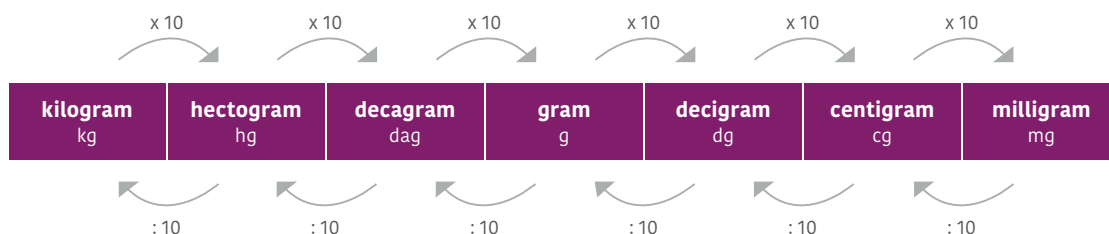

Rekenkaart

Metriek stelsel

Lengte

Oppervlakte

Inhoud

Inhoud

Gewicht

Digitale opslag

Begrippen

1 ton in gewicht	= 1000 kg
1 ton in geld	= € 100.000,-
Kilo	= 1000
Mega	= 1.000.000
Giga	= 1.000.000.000
Tera	= 1.000.000.000.000

Tijd

1 jaar	= 365 dagen = 52 weken = 12 maanden = 4 kwartalen
1 kwartaal	= 13 weken
1 dag/etmaal	= 24 uur
1 uur	= 60 minuten = 3.600 seconden
1 minuut	= 60 seconden

Verhoudingstabel

Relatie tussen breuk, verhouding, decimaal getal en percentage

Breuk	Verhouding	Decimaal getal	Percentage
$\frac{1}{1}$	1 van de 1	1,00	100%
$\frac{1}{2}$	1 van de 2	0,50	50%
$\frac{1}{4}$	1 van de 4	0,25	25%
$\frac{1}{5}$	1 van de 5	0,20	20%
$\frac{1}{8}$	1 van de 8	0,125	12,5%
$\frac{1}{10}$	1 van de 10	0,10	10%
$\frac{1}{100}$	1 van de 100	0,01	1%