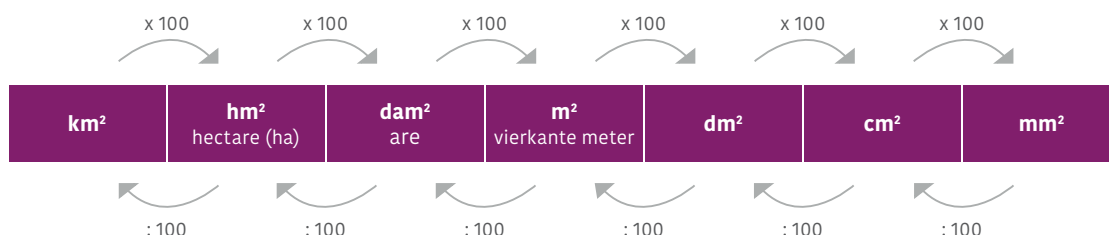

Rekenkaart

Metriek stelsel

Lengte

Oppervlakte

Inhoud

Inhoud

Gewicht

Digitale opslag

Begrippen

1 ton in gewicht	= 1000 kg
1 ton in geld	= € 100.000,-
Kilo	= 1000
Mega	= 1.000.000
Giga	= 1.000.000.000
Tera	= 1.000.000.000.000

Tijd

1 jaar	= 365 dagen = 52 weken = 12 maanden = 4 kwartalen
1 kwartaal	= 13 weken
1 dag/etmaal	= 24 uur
1 uur	= 60 minuten = 3.600 seconden
1 minuut	= 60 seconden