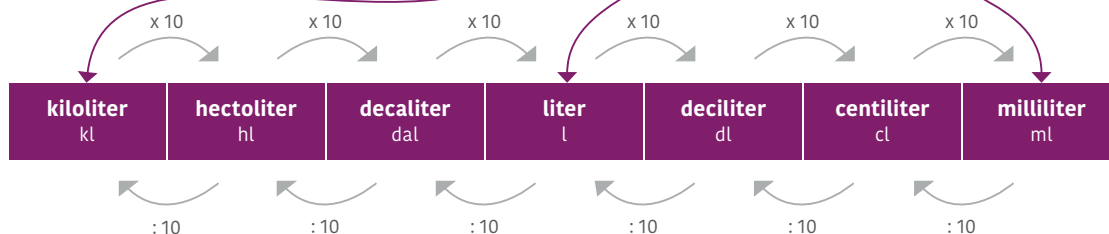

Rekenkaart

Metriek stelsel

Lengte

Oppervlakte

Inhoud

Inhoud

Gewicht

Digitale opslag

Begrippen

1 ton in gewicht	= 1000 kg
1 ton in geld	= € 100.000,-
Kilo	= 1000
Mega	= 1.000.000
Giga	= 1.000.000.000
Tera	= 1.000.000.000.000

Tijd

1 jaar	= 365 dagen = 52 weken = 12 maanden = 4 kwartalen
1 kwartaal	= 13 weken
1 dag/etmaal	= 24 uur
1 uur	= 60 minuten = 3.600 seconden
1 minuut	= 60 seconden

Verhoudingstabel

Relatie tussen breuk, verhouding, decimaal getal en percentage

Breuk	Verhouding	Decimaal getal	Percentage
$\frac{1}{1}$	1 van de 1	1,00	100%
$\frac{1}{2}$	1 van de 2	0,50	50%
$\frac{1}{4}$	1 van de 4	0,25	25%
$\frac{1}{5}$	1 van de 5	0,20	20%
$\frac{1}{8}$	1 van de 8	0,125	12,5%
$\frac{1}{10}$	1 van de 10	0,10	10%
$\frac{1}{100}$	1 van de 100	0,01	1%