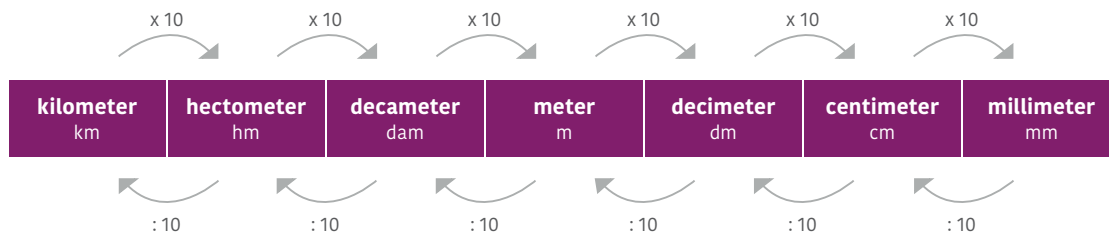

Rekenkaart

Metriek stelsel

Lengte

Oppervlakte

Inhoud

Inhoud

Gewicht

Digitale opslag

Begrippen

1 ton in gewicht	= 1000 kg
1 ton in geld	= € 100.000,-
Kilo	= 1000
Mega	= 1.000.000
Giga	= 1.000.000.000
Tera	= 1.000.000.000.000

Tijd

1 jaar	= 365 dagen = 52 weken = 12 maanden = 4 kwartalen
1 kwartaal	= 13 weken
1 dag/etmaal	= 24 uur
1 uur	= 60 minuten = 3.600 seconden
1 minuut	= 60 seconden

Verhoudingstabel

Relatie tussen breuk, verhouding, decimaal getal en percentage

Breuk	Verhouding	Decimaal getal	Percentage
$\frac{1}{1}$	1 van de 1	1,00	100%
$\frac{1}{2}$	1 van de 2	0,50	50%
$\frac{1}{4}$	1 van de 4	0,25	25%
$\frac{1}{5}$	1 van de 5	0,20	20%
$\frac{1}{8}$	1 van de 8	0,125	12,5%
$\frac{1}{10}$	1 van de 10	0,10	10%
$\frac{1}{100}$	1 van de 100	0,01	1%