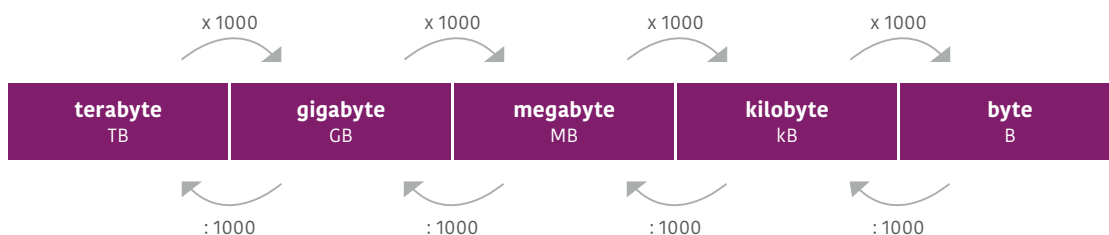

Rekenkaart

Metriek stelsel

Lengte

Oppervlakte

Inhoud

Inhoud

Gewicht

Digitale opslag

Begrippen

1 ton in gewicht	= 1000 kg
1 ton in geld	= € 100.000,-
Kilo	= 1000
Mega	= 1.000.000
Giga	= 1.000.000.000
Tera	= 1.000.000.000.000

Tijd

1 jaar	= 365 dagen = 52 weken = 12 maanden = 4 kwartalen
1 kwartaal	= 13 weken
1 dag/etmaal	= 24 uur
1 uur	= 60 minuten = 3.600 seconden
1 minuut	= 60 seconden

Verhoudingstabel

Relatie tussen breuk, verhouding, decimaal getal en percentage

Breuk	Verhouding	Decimaal getal	Percentage
$\frac{1}{1}$	1 van de 1	1,00	100%
$\frac{1}{2}$	1 van de 2	0,50	50%
$\frac{1}{4}$	1 van de 4	0,25	25%
$\frac{1}{5}$	1 van de 5	0,20	20%
$\frac{1}{8}$	1 van de 8	0,125	12,5%
$\frac{1}{10}$	1 van de 10	0,10	10%
$\frac{1}{100}$	1 van de 100	0,01	1%